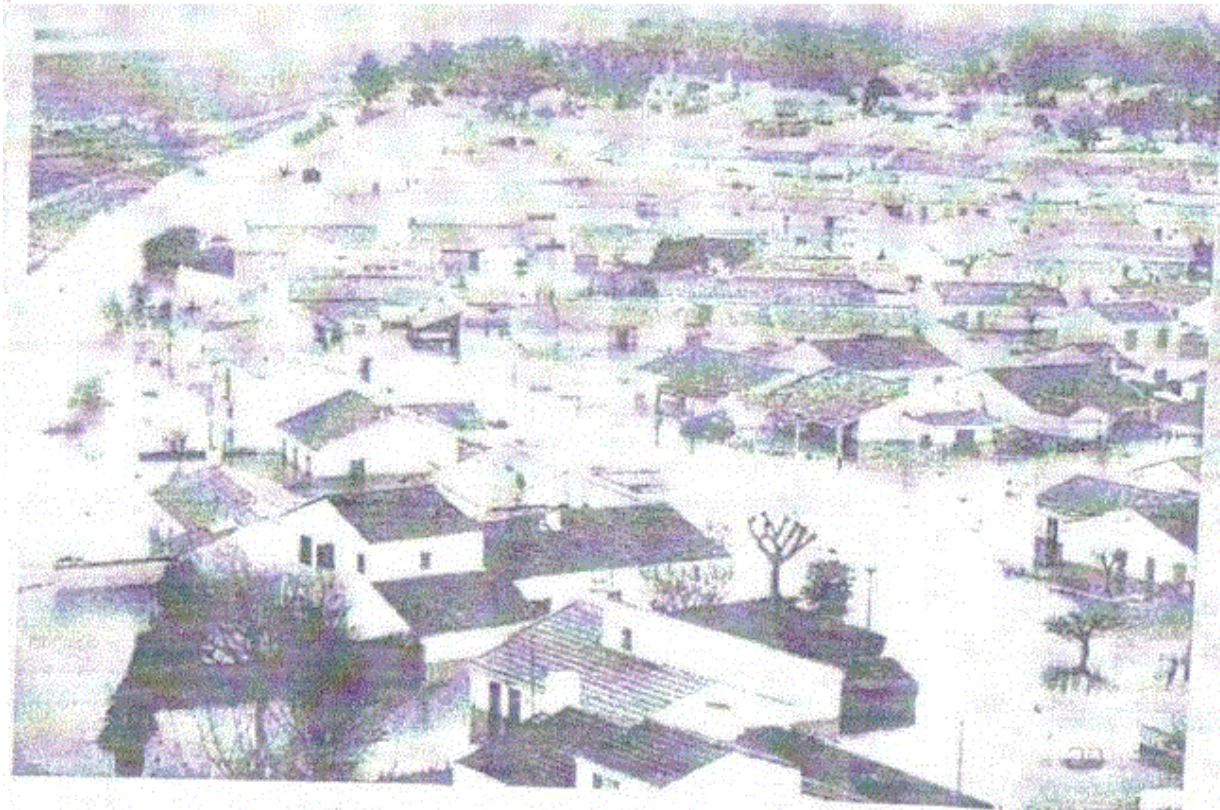

Epreuve 1: (15 min); Commentez la photo suivante et analysez l'image sous forme de plan d'exposé que vous présenterez oralement devant un jury

Catastrophe naturelle

Concours ENA 2011 Epreuves 1: (15 min) Commentez la photo suivante et analysez l'image sous forme de plan d'exposé que vous présenterez oralement devant le jury.